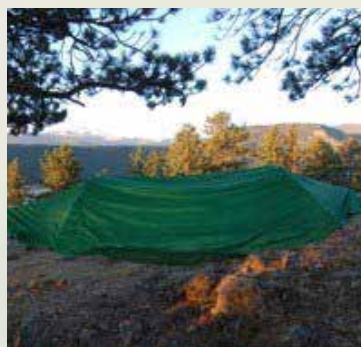

## Opis proizvoda

Nedavno patentirana kamperska mreža za ležanje koju su časopisi **Backpacker** i **Outside** ocijenili kao **#1 na tržištu** je čvrsta mreža-šator koja korisnika štiti na najsurovijem terenu. Naš patentirani sistem rastegljivih šipka/lukova omogućava veću napetost ležišta mreže za ležanje, čime se uklanja neudobni učinak čahure kojeg stvaraju druge mreže. Zahvaljujući ovome sistemu mrežu za ležanje možemo koristiti i na tlu kao šator pa je zato **najsvestranija mreža na svijetu**.

Lawson mreže za ležanje razvijali smo i testirali osam godina. Izrađene su iz najkvalitetnijih materijala. Prilikom kupnje nudimo jednogodišnju garanciju, znajući da će naši kupci biti oduševljeni. Mreže jednostavno napnete između dva drveta, izdržljive su, lake in stoga lako prenosive. Skidljivi vanjski dio šatora i gusta mreža štite korisnike te mogu udobno spavati po svakome vremenu.

Od džungli Bornea do obale Novog Zelanda, Lawson viseća mreža prošla je sve kušnje i pokazala se najboljom mrežom za kampiranje na tržištu. Čak i ako niste gorljiv izletnik, naša mreža idealna je za vikend bojovnike, ljubitelje automobila koji žele boraviti vani i na kratko pobjeći iz gužve u kampovima kao i za djecu koja žele kampirati na domaćem vrtu.

## Uključuje:

- Veliku gustu nadstrešnicu
- Mrežu za ležanje iz ripstop najlona
- Nepromočivi zavareni najlonski rub na vanjskom šatoru štiti od prodiranja vode pod ceradu
- Nepromočivi vanjski šator s varenim šavovima koji se pričvrsti na viseću mrežu (dodatno drveće/ klinovi su nepotrebni)
- Čvrstu, sklopivu šipku, lučne šipke
- Dvostruko tkan najlonski patentni zatvarač
- Dva unutarnja džepa
- Najlonski konopac
- Obruč na stropu za vješanje svjetiljke
- Zakovice, ojačane najlonskom mrežom
- Torbu za mrežu
- Upute za jednostavno sastavljanje