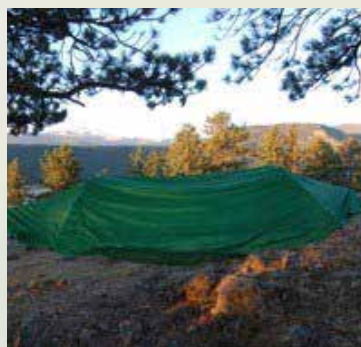

UN PRODUCTO ÚNICO QUE PROVOCARÁ CUCHICHEOS